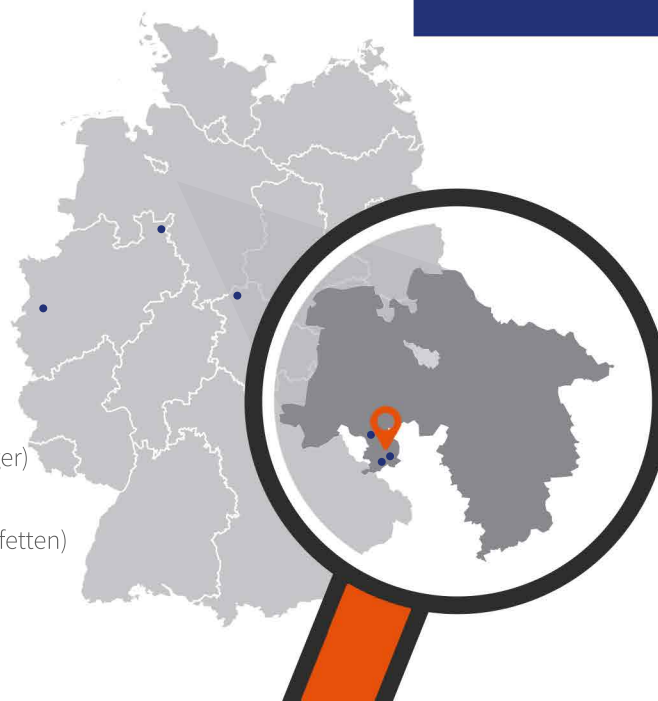

Unsere Kolleginnen und Kollegen sind über die Grenzen von Niedersachsen hinaus für uns unterwegs. Als erfahrener Partner global agierender Logistiker ist es unsere Aufgabe, unseren Kunden **effiziente Lösungen** für ihren **Gütertransport** zu ermöglichen und diese mit unserem starken Team zu verwirklichen.

UNSER FUHRPARK:

12 - 15 Tonner
Sattelzugmaschinen
(Kühl-, Koffer- & Planenaufleger)
Wechselbrückenzüge
(Tandem- und Drehschemellafetten)

UNSERE ABFAHRTSORTE

- 49201 Dissen aTW
- 49090 Osnabrück
- 49084 Osnabrück
- 41199 Mönchengladbach
- 41066 Mönchengladbach
- 33829 Borgholzhausen
- 49324 Melle

Nicht der richtige **Abfahrtsort**?
Wir haben **bundesweit** weitere
NIEDERLASSUNGEN!